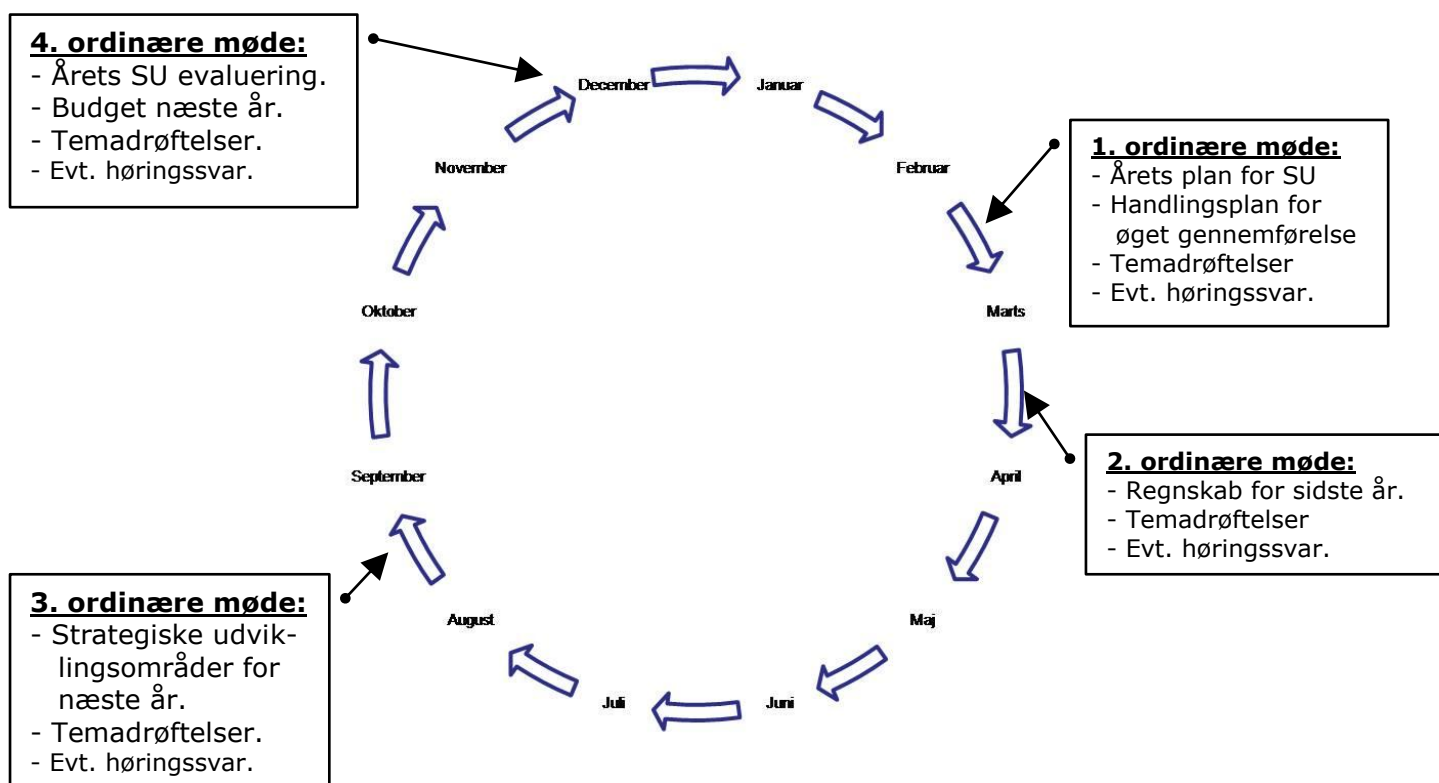

Samarbejdsudvalgets Årshjul

Efter behov kan ét af SU's årlige møder være et heldagsmøde. Dette vil typisk dreje sig om mødet i august.